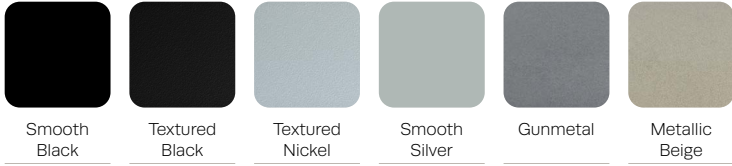

METAL FINISHES –